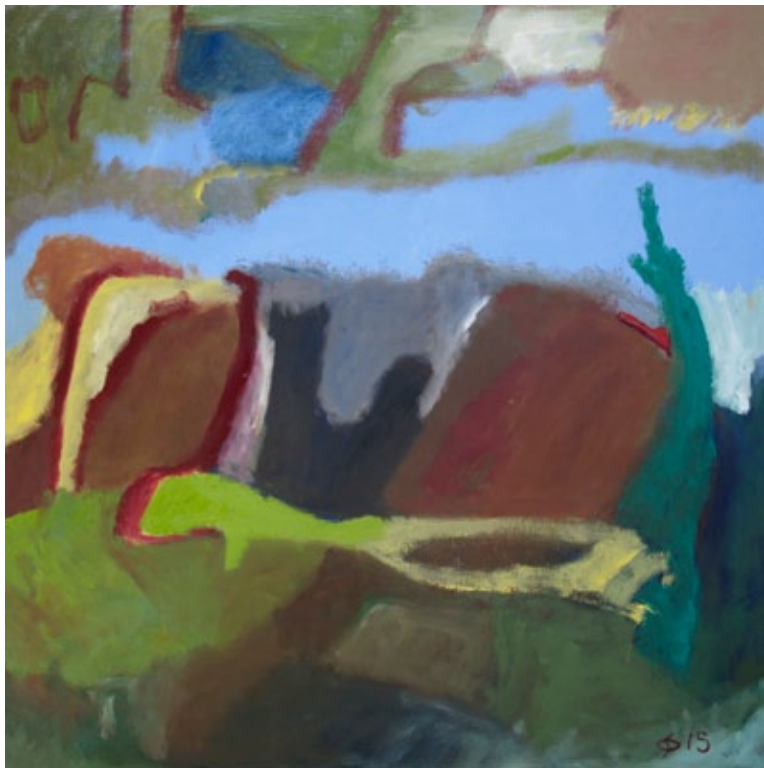

# Isabeel Schmidt

---

(+45) 33 22 20 29 | artflow@teliamail.dk

Suggestion, olie på lærred, 60 x 60 cm, kr. 5.000,-

---

Jeg inspireres af den ydre og indre natur. Jeg optages af naturens skiftende lyspåvirkninger grundsat i dens skulpturelle form og farver. Den Indre natur er den stemning værket tiltager sig i det forløb den udmønter sig i.