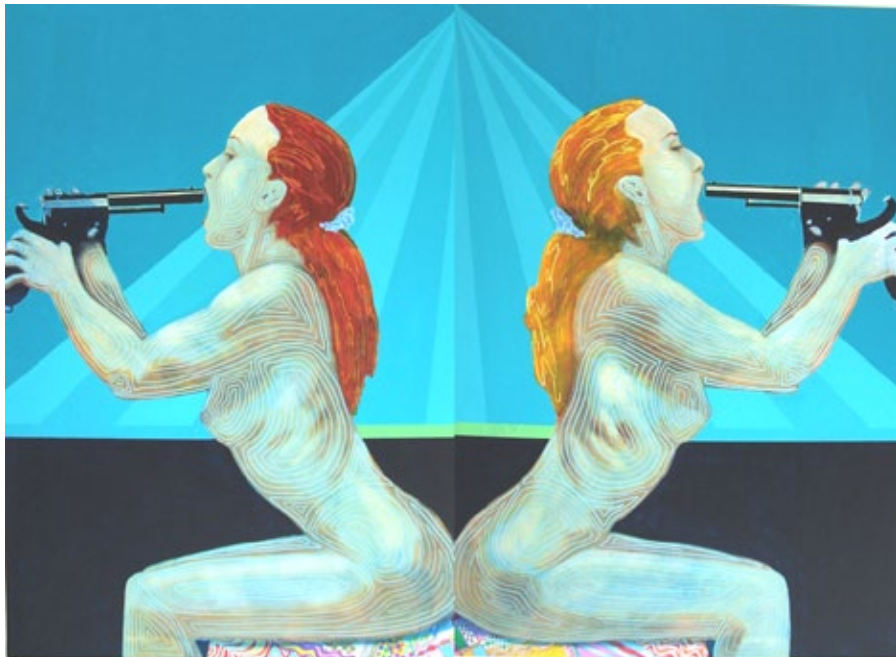

Kirsten Marie Hansen

Galleri Kimaha, Øresundsvej 104, 2300 København | (+45) 51 26 30 98 |
www.kimaha.dk

Shot

---

v/ Kirsten Marie Hansen - www.kimaha.dk og
Sabine Rademacher - www.arscasa.mono.net
Facebook: GALLERY KIMAHAs venner