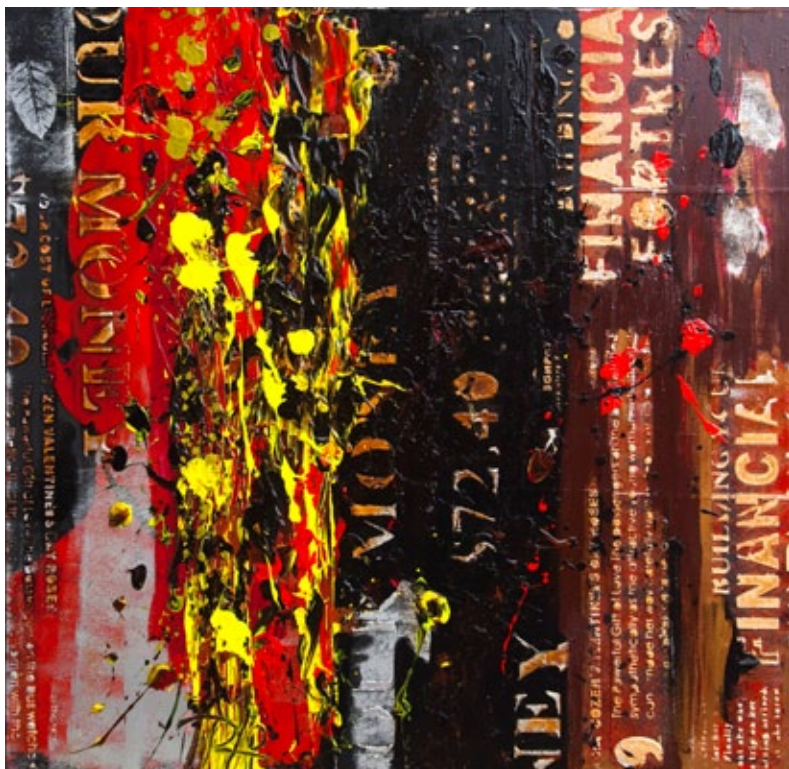

# Pia Hede

Ibæk Strandvej 80, 7100 Vejle | (+45) 75 82 01 52 | art@pia-hede.dk |  
www.pia-hede.dk

Porten, akryl/mix media, 100 x 100 cm

Det tungeste mørke blinker og vakler,  
når maleren svinger de farvede fakler.